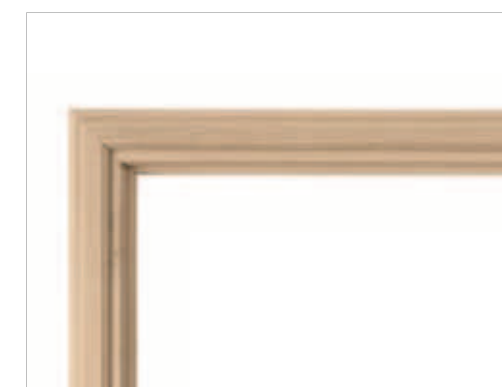

cm 6,4

Coprifili standard
Standard casings