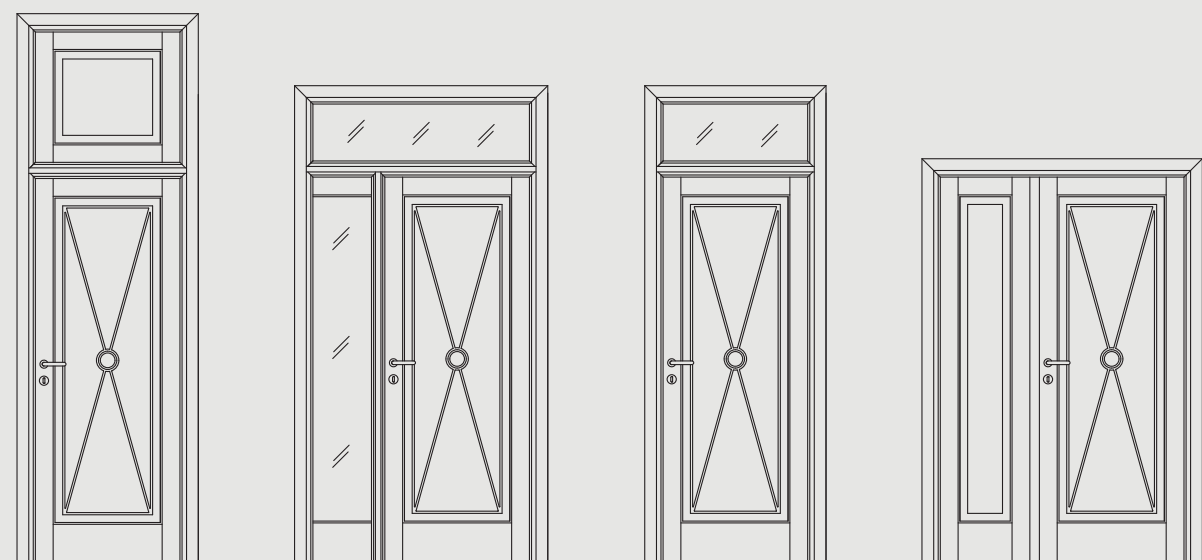

Le Soluzioni The Solutions

Per i fuori misura Legnoform propone un'ampia gamma di soluzioni speciali che consentono di realizzare ogni tua esigenza, con interventi unici realmente a misura di desiderio.

For non standard measures, Legnoform suggests a wide range of special solutions which allow you to have special and bespoke items, uniquely tailored to your requirements.