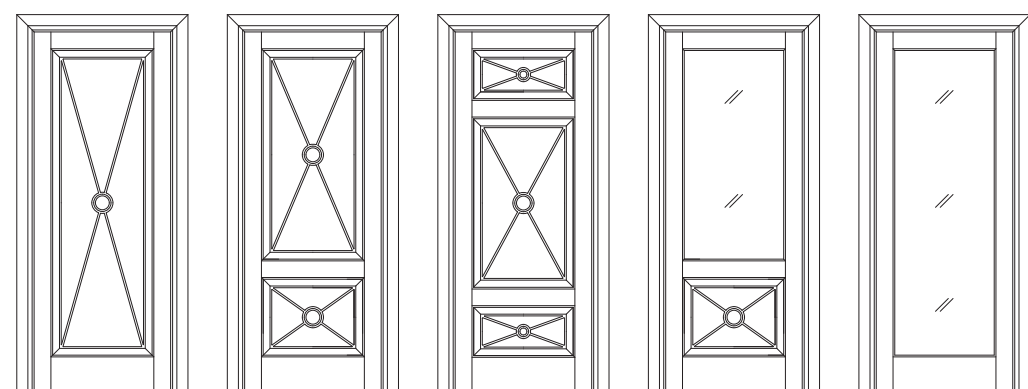

Le Cifre

legnoform

Le Cifre

Porte in legno massello di Nocino Americano - Alder con pannelli intagliati e lettere intarsiate. Ogni modello è disponibile nella versione a 2 battenti e predisposto per vetro. Coprifili standard a 45°.

Solid wood Alder doors with carved out panels and inlayed letters. Each model is available in the double-door version and can be fitted with glass. Standard 45° casings.

I Modelli - The Models

cod. 2-11